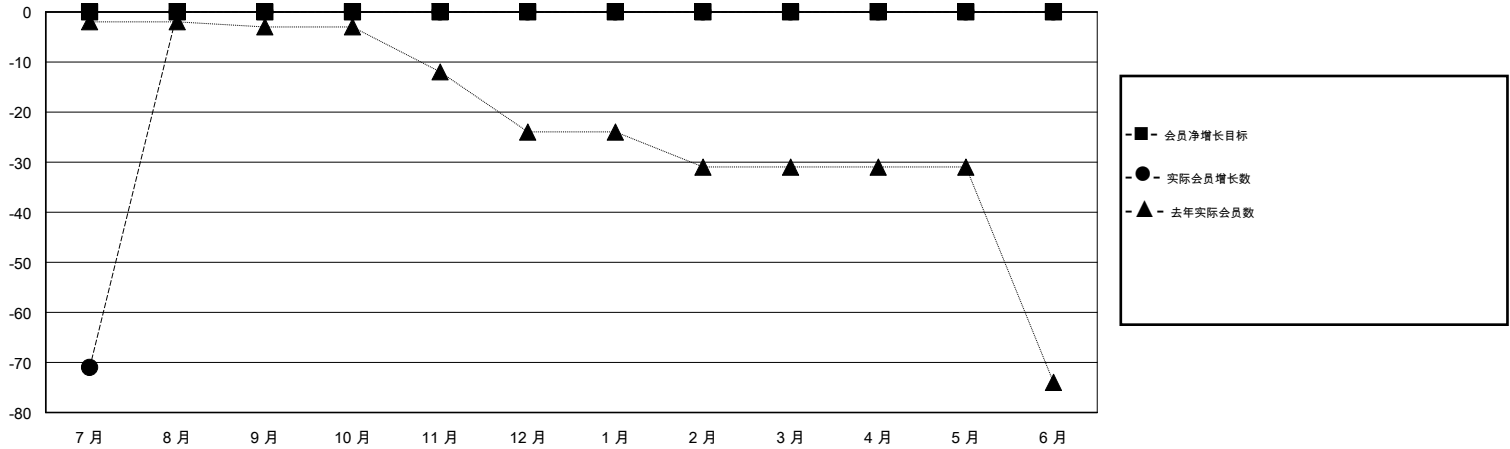

MONTHLY MEMBERSHIP PROGRESS REPORT

District 388

Results as of: 7/31/2019

GMT:

地点 CHINA

GMT宪章区

分会			
成果 2019-2020			
季	新分会目标	新会	会员流失的分会
7月/8月/9月	0	0	0
10月/11月/12月	0	0	0
1月/2月/3月	0	0	0
4月/5月/6月	0	0	0

位会员@每位须缴			
成果 2019-2020			
季	会员净增长目标	实际会员增长数	实际退会会员 (包括转会)
7月/8月/9月	0	25	91
10月/11月/12月	0	0	0
1月/2月/3月	0	0	0
4月/5月/6月	0	0	0

目标与实际新会累积

目标和实际会员累积

已取消的分会: 0	15 CLUBS OF 51 增添1位或以上的新会员	性别分布 男 982 (62.27%) 女 595 (37.73%)
放弃的会员 过世 0 分会已取消 0 其他 91 <hr/> 总计 91	点击这里取得累计会员数据	总计家庭单位会员数 50 支付减半会费的家庭会员 27